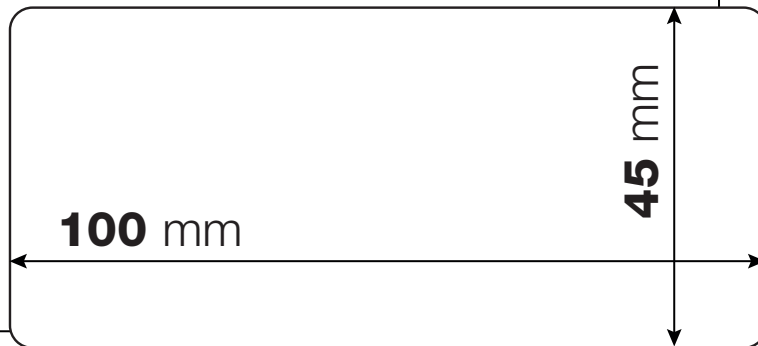

Creus de tall / cruces de corte

Limit de la sang / limite de la sangre

GRÀFIQUES FERPALA, S.L.

Av. d'Eduard Toldrà, 111
08800 Vilanova i la Geltrú
Tel. 93 893 70 11
Mail: ferpala@ferpala.es
WhatsApp 669 552 316

CARA
pag. 1

220 mm

226 mm

110 mm

116 mm

Zona NO imprimible

Gràfiques Ferpala S.L.

Limit del document un cop tallat / Limite del documento cortad